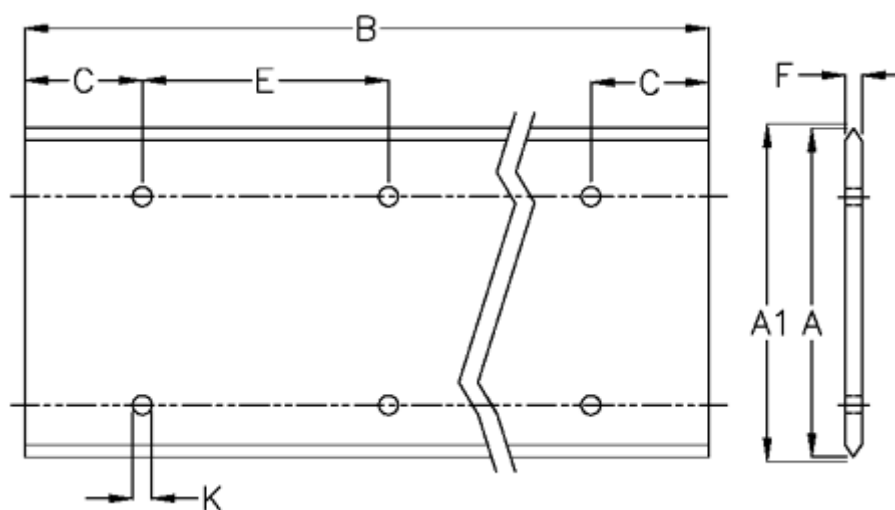

Varenummer: 057124134161
Beskrivelse: Hepco GV3 profilskinne L 120 L3416 P1
med forsænkede huller

Mål

A = 120
A1 = 120.81
B = 3416
C = 88.0
E = 180
F = 9.12
For leje = J54
K = 11.5xM10

Præcisionstype = P1
vægt kg/1000 = 8.50